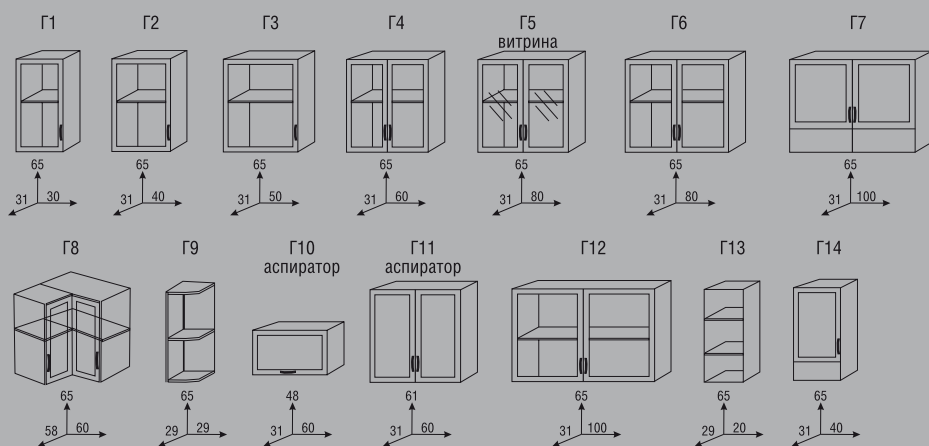

КУХНЕНСКИ МОДУЛИ