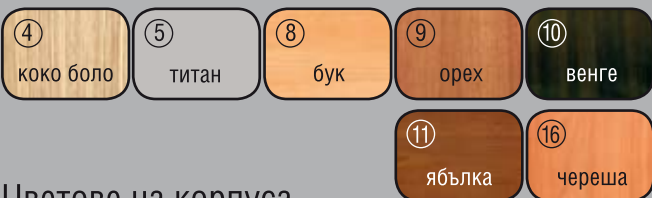

120
22
етажерка

ФРЕШ МОДУЛНА СЕКЦИЯ

Цветове на корпуса

ЗАБЕЛЕЖКА: Профилите са винаги с цвета на корпуса.

Цветове на вратичките

- 6 орех сатен
- 8 бук
- 9 орех
- 21 избелен дъб
- 22 розово

Цветове на корпуса

ЗАБЕЛЕЖКА: Профилите са винаги с цвета на корпуса.

Цветове на вратичките

- 6
орех сатен
- 8
бук
- 9
орех
- 21
избелен дъб
- 22
розово

КАПРИЗ МОДУЛНА СЕКЦИЯ

Цветовете на корпуса

ЗАБЕЛЕЖКА: Профилите са винаги с цвета на корпуса.

Цветовете на вратичките

- 6 орех сатен
- 8 бук
- 9 орех
- 21 избелен дъб
- 22 розово

Ш1

етажерка

Ш5

Ш4

Ш2

Ш20

АНЖЕЛО МОДУЛНА СЕКЦИЯ

Цветове на корпуса

ЗАБЕЛЕЖКА: Профилите са винаги с цвета на корпуса.

Цветове на вратичките

- 6 орех сатен
- 8 бук
- 9 орех
- 21 избелен дъб
- 22 розово

Ш15

етажерка

Ш5