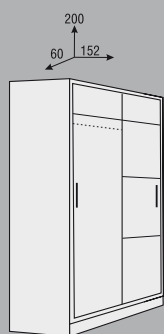

гардероб
с 2 плъзгащи врати