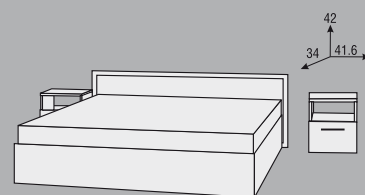

ЗАБЕЛЕЖКА: Профилите са винаги с цвета на корпуса.

Цветовете на вратичките

- 6 орех сатен
- 8 бук
- 9 орех
- 21 избелен дъб
- 22 розово

гардероб с 3 плъзгащи врати

скрин

Легло за матрак 188 x 164

н. шкаф

Цветовете на корпуса