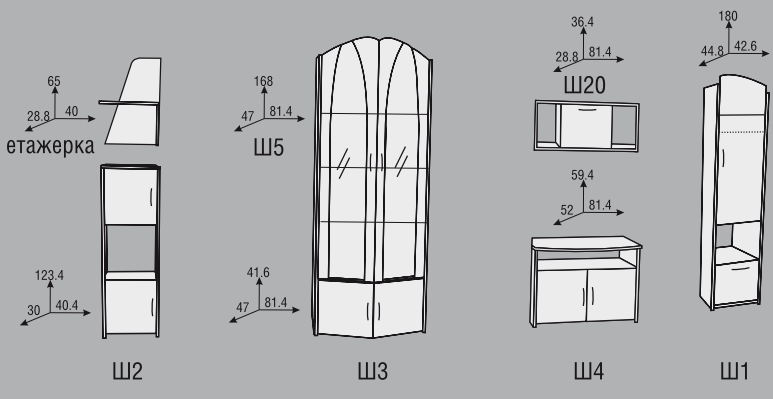

Ш20

Ш4

Ш1

ДАРСИ 2 МОДУЛНА СЕКЦИЯ

ДАРСИ 3 МОДУЛНА СЕКЦИЯ

- Цветовете на корпуса
- ④ коко боло
 - ⑤ титан
 - ⑧ бук
 - ⑨ орех
 - ⑩ венге
 - ⑪ ябълка
 - ⑫ череша

- Цветовете на вратичките: MDF
- MDF 02
 - MDF 04
 - MDF 11
 - MDF 17
 - MDF 12
 - MDF 18