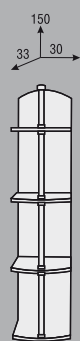

Цветовете на вратичките

- 6 орех сатен
- 8 бук
- 9 орех
- 21 избелен дъб
- 22 розово

Ш1

етажерка

Ш5

Ш4

Ш2

Ш20

АНЖЕЛО МОДУЛНА СЕКЦИЯ

Цветове на корпуса

ЗАБЕЛЕЖКА: Профилите са винаги с цвета на корпуса.

Цветове на вратичките

- 6 орех сатен
- 8 бук
- 9 орех
- 21 избелен дъб
- 22 розово

Ш15

етажерка

Ш5

Ш20

Ш4

Ш1

ДАРСИ 2 МОДУЛНА СЕКЦИЯ

ДАРСИ 3 МОДУЛНА СЕКЦИЯ

- Цветовете на корпуса
- ④ коко боло
 - ⑤ титан
 - ⑧ бук
 - ⑨ орех
 - ⑩ венге
 - ⑪ ябълка
 - ⑫ череша

- Цветовете на вратичките: MDF
- MDF 02
 - MDF 04
 - MDF 11
 - MDF 17
 - MDF 12
 - MDF 18