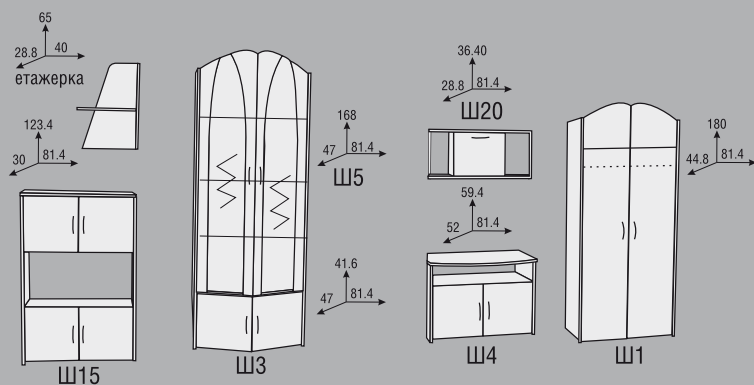

Ш20

Ш4

Ш1

ДАРСИ 2 МОДУЛНА СЕКЦИЯ

ДАРСИ 3 МОДУЛНА СЕКЦИЯ

- Цветовете на корпуса
- ④ коко боло
 - ⑤ титан
 - ⑧ бук
 - ⑨ орех
 - ⑩ венге
 - ⑪ ябълка
 - ⑫ череша

- Цветовете на вратичките: MDF
- MDF 02
 - MDF 04
 - MDF 11
 - MDF 17
 - MDF 12
 - MDF 18