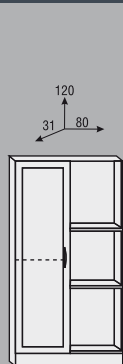

Цветове на корпуса

ЗАБЕЛЕЖКА: Профилите са винаги с цвета на корпуса.

Цветове на вратичките

- 6 орех сатен
- 8 бук
- 9 орех
- 21 избелен дъб
- 22 розово

Легло за матрак 188 x 82
/с повдигащ механизъм/

Цветовете на корпуса