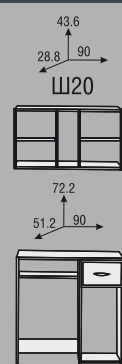

Ш20

Ш4

Ш1

ДАРСИ 2 МОДУЛНА СЕКЦИЯ

ДАРСИ 3 МОДУЛНА СЕКЦИЯ

- Цветовете на корпуса
- ④ коко боло
 - ⑤ титан
 - ⑧ бук
 - ⑨ орех
 - ⑩ венге
 - ⑪ ябълка
 - ⑫ череша

- Цветовете на вратичките: MDF
- MDF 02
 - MDF 04
 - MDF 11
 - MDF 17
 - MDF 12
 - MDF 18

Цветове на корпуса

ЗАБЕЛЕЖКА: Профилите са винаги с цвета на корпуса.

Цветове на вратичките

- 6 орех сатен
- 8 бук
- 9 орех
- 21 избелен дъб
- 22 розово

Легло за матрак 188 x 82
/с повдигащ механизъм/

Цветовете на корпуса