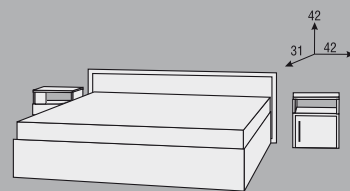

Цветовете на вратичките

- 6 орех сатен
 - 8 бук
 - 9 орех
- 21 избелен дъб
 - 22 розово

гардероб
с 2 плъзгащи врати

скрин

Легло за матрак 164 x 190
/с повдигащ механизъм/

н. шкаф

РОМА СПАЛЕН КОМПЛЕКТ

Цветовете на корпуса