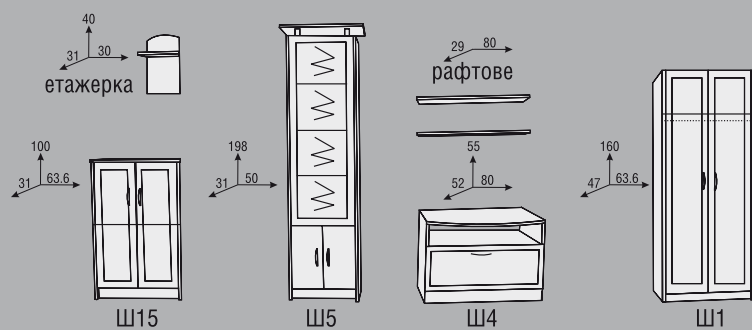

- 6
  орех сатен
- 8
  бук
- 9
  орех
- 21
  избелен дъб
- 22
  розово