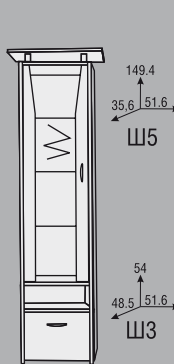

- 6 орех сатен
- 8 бук
- 9 орех
- 21 избелен дъб
- 22 розово

Ш5