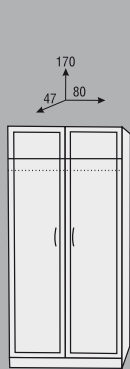

- 6 орех сатен
- 8 бук
- 9 орех
- 21 избелен дъб
- 22 розово

Ш1