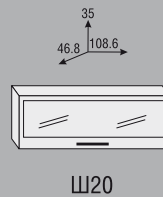

Цветовете на вратичките

- 6 орех сатен
- 8 бук
- 9 орех
- 21 избелен дъб
- 22 розово

АЛБА МОДУЛНА СЕКЦИЯ

Цветовете на корпуса

ЗАБЕЛЕЖКА: Профилите са винаги с цвета на корпуса.

Цветовете на вратичките

- 6 орех сатен
- 8 бук
- 9 орех
- 21 избелен дъб
- 22 розово