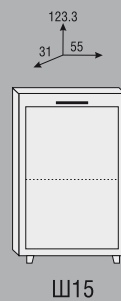

- 6 орех сатен
- 8 бук
- 9 орех
- 21 избелен дъб
- 22 розово