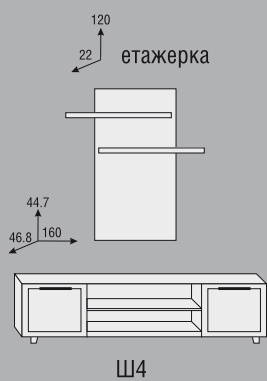

Цветовете на вратичките

- 6 орех сатен
- 8 бук
- 9 орех
- 21 избелен дъб
- 22 розово

АЛБА МОДУЛНА СЕКЦИЯ

Цветовете на корпуса

ЗАБЕЛЕЖКА: Профилите са винаги с цвета на корпуса.

Цветовете на вратичките

- 6 орех сатен
- 8 бук
- 9 орех
- 21 избелен дъб
- 22 розово