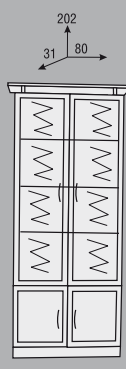

- 6 орех сатен
- 8 бук
- 9 орех
- 21 избелен дъб
- 22 розово

Ш5