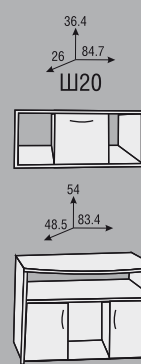

АНЖЕЛО МОДУЛНА СЕКЦИЯ

Цветове на корпуса

ЗАБЕЛЕЖКА: Профилите са винаги с цвета на корпуса.

Цветове на вратичките

- 6 орех сатен
- 8 бук
- 9 орех
- 21 избелен дъб
- 22 розово

Ш15

етажерка

Ш5