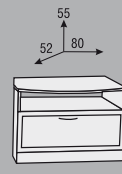

- 6 орех сатен
- 8 бук
- 9 орех
- 21 избелен дъб
- 22 розово

Ш4