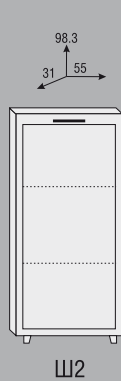

- 6 орех сатен
- 8 бук
- 9 орех
- 21 избелен дъб
- 22 розово