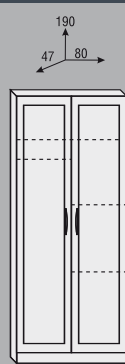

Цветове на корпуса

ЗАБЕЛЕЖКА: Профилите са винаги с цвета на корпуса.

Цветове на вратичките

- 6 орех сатен
- 8 бук
- 9 орех
- 21 избелен дъб
- 22 розово

Легло за матрак 188 x 82
/с повдигащ механизъм/

Цветовете на корпуса