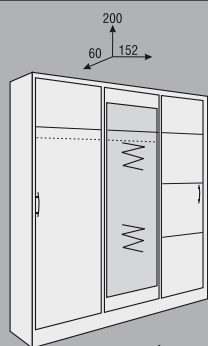

ЗАБЕЛЕЖКА: Профилите са винаги с цвета на корпуса.

Цветовете на вратичките

- 6 орех сатен
- 8 бук
- 9 орех
- 21 избелен дъб
- 22 розово

гардероб с 3 плъзгащи врати

скрин

Легло за матрак 188 x 164

н. шкаф

Цветовете на корпуса