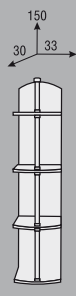

- 6 орех сатен
- 8 бук
- 9 орех
- 21 избелен дъб
- 22 розово

етажерка