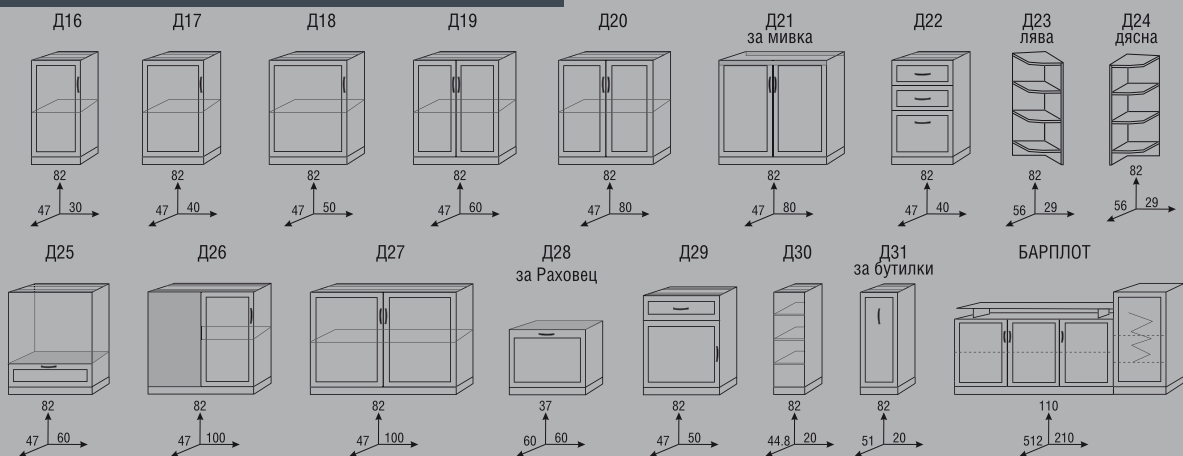

- ФУНКЦИОНАЛНОСТ
- КОМФОРТ
- УЮТ

КУХНЕНСКИ МОДУЛИ

Цветовете на корпуса

ЗАБЕЛЕЖКА: Профилите са винаги с цвета на корпуса.

Цветовете на вратичките

СЪНИ СПАЛЕН КОМПЛЕКТ

Цветовете на корпуса

ЗАБЕЛЕЖКА: Профилите са винаги с цвета на корпуса.