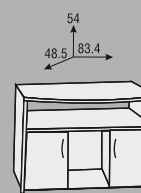

Ш20

Ш4

Ш1

ДАРСИ 2 МОДУЛНА СЕКЦИЯ

ДАРСИ 3 МОДУЛНА СЕКЦИЯ

- Цветовете на корпуса
- ④ коко боло
 - ⑤ титан
 - ⑧ бук
 - ⑨ орех
 - ⑩ венге
 - ⑪ ябълка
 - ⑫ череша

- Цветовете на вратичките: MDF
- MDF 02
 - MDF 04
 - MDF 11
 - MDF 17
 - MDF 12
 - MDF 18