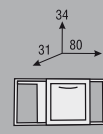

Цветовете на вратичките

- 6 орех сатен
- 8 бук
- 9 орех
- 21 избелен дъб
- 22 розово

Ш1

етажерка

Ш5

Ш4

Ш2

Ш20